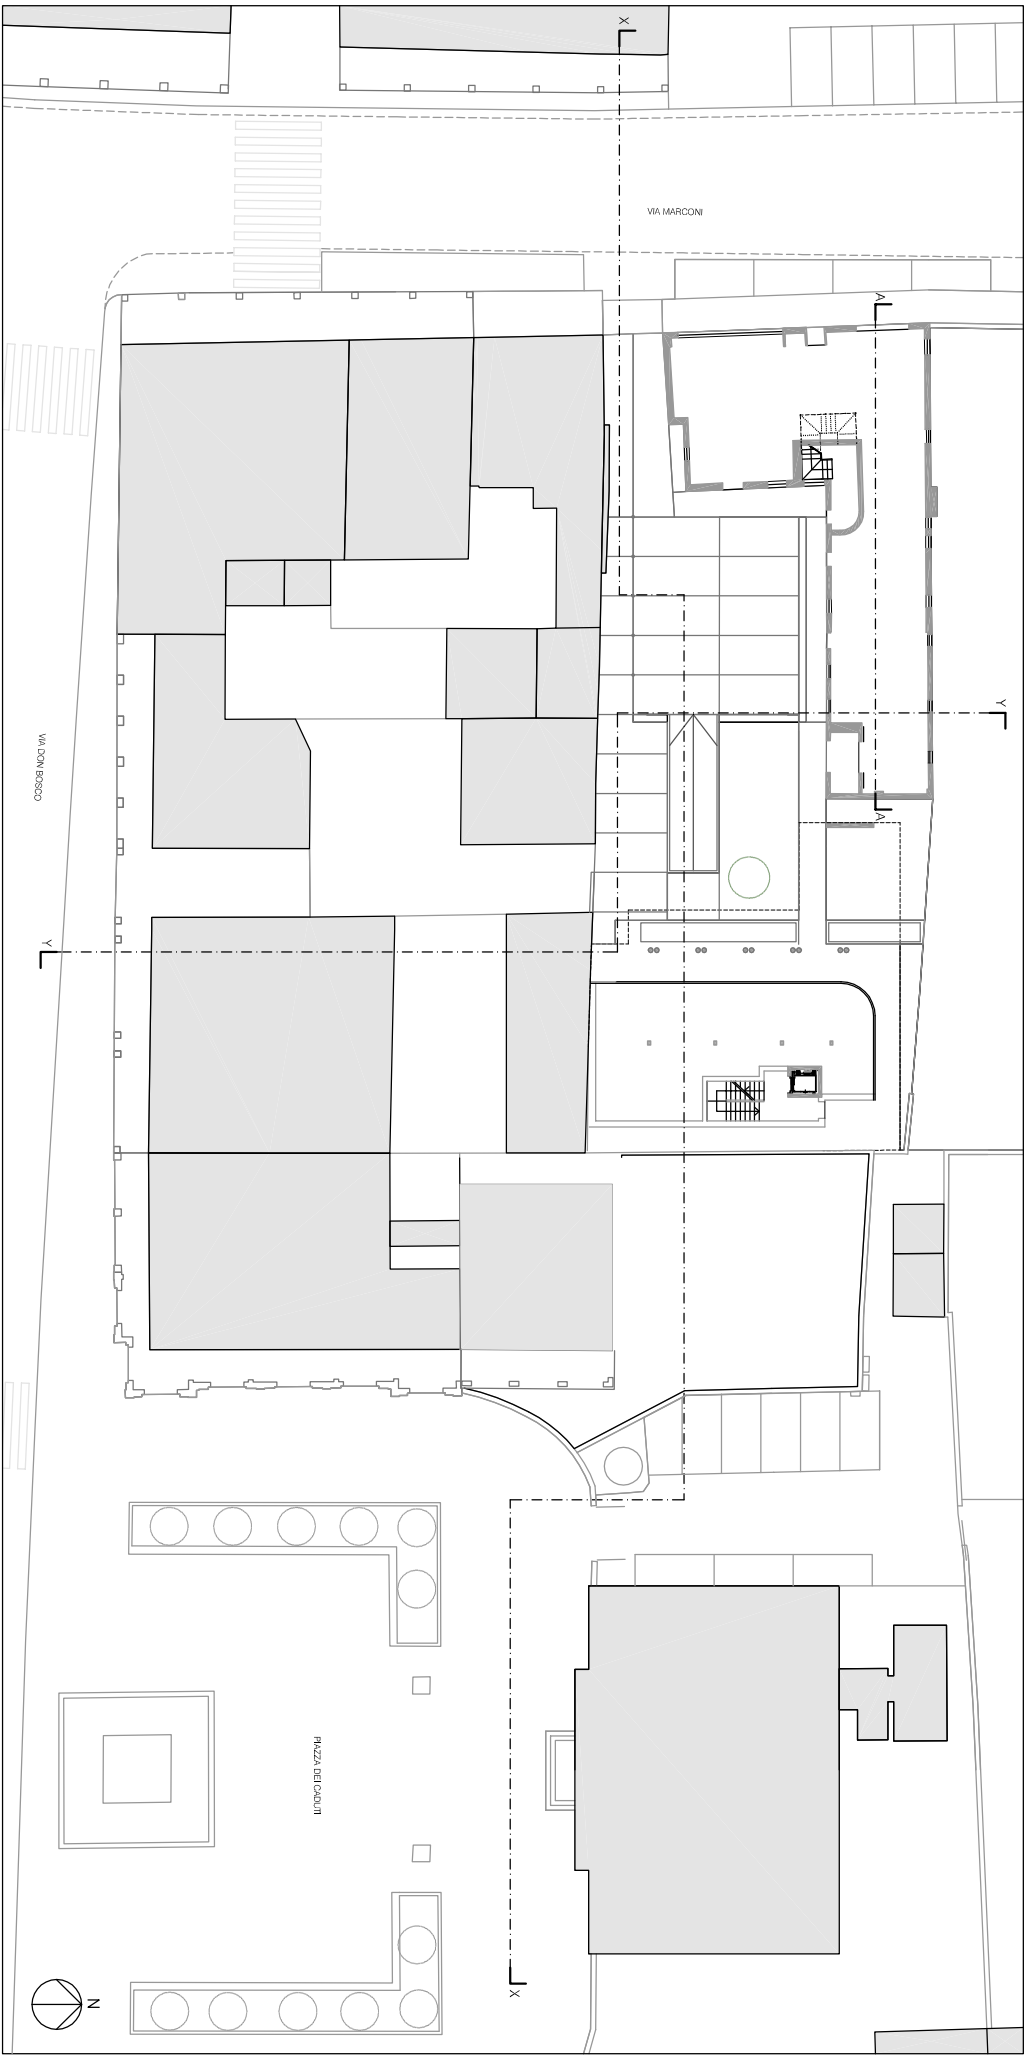

SEZIONE Y-Y

PLANIMETRIA